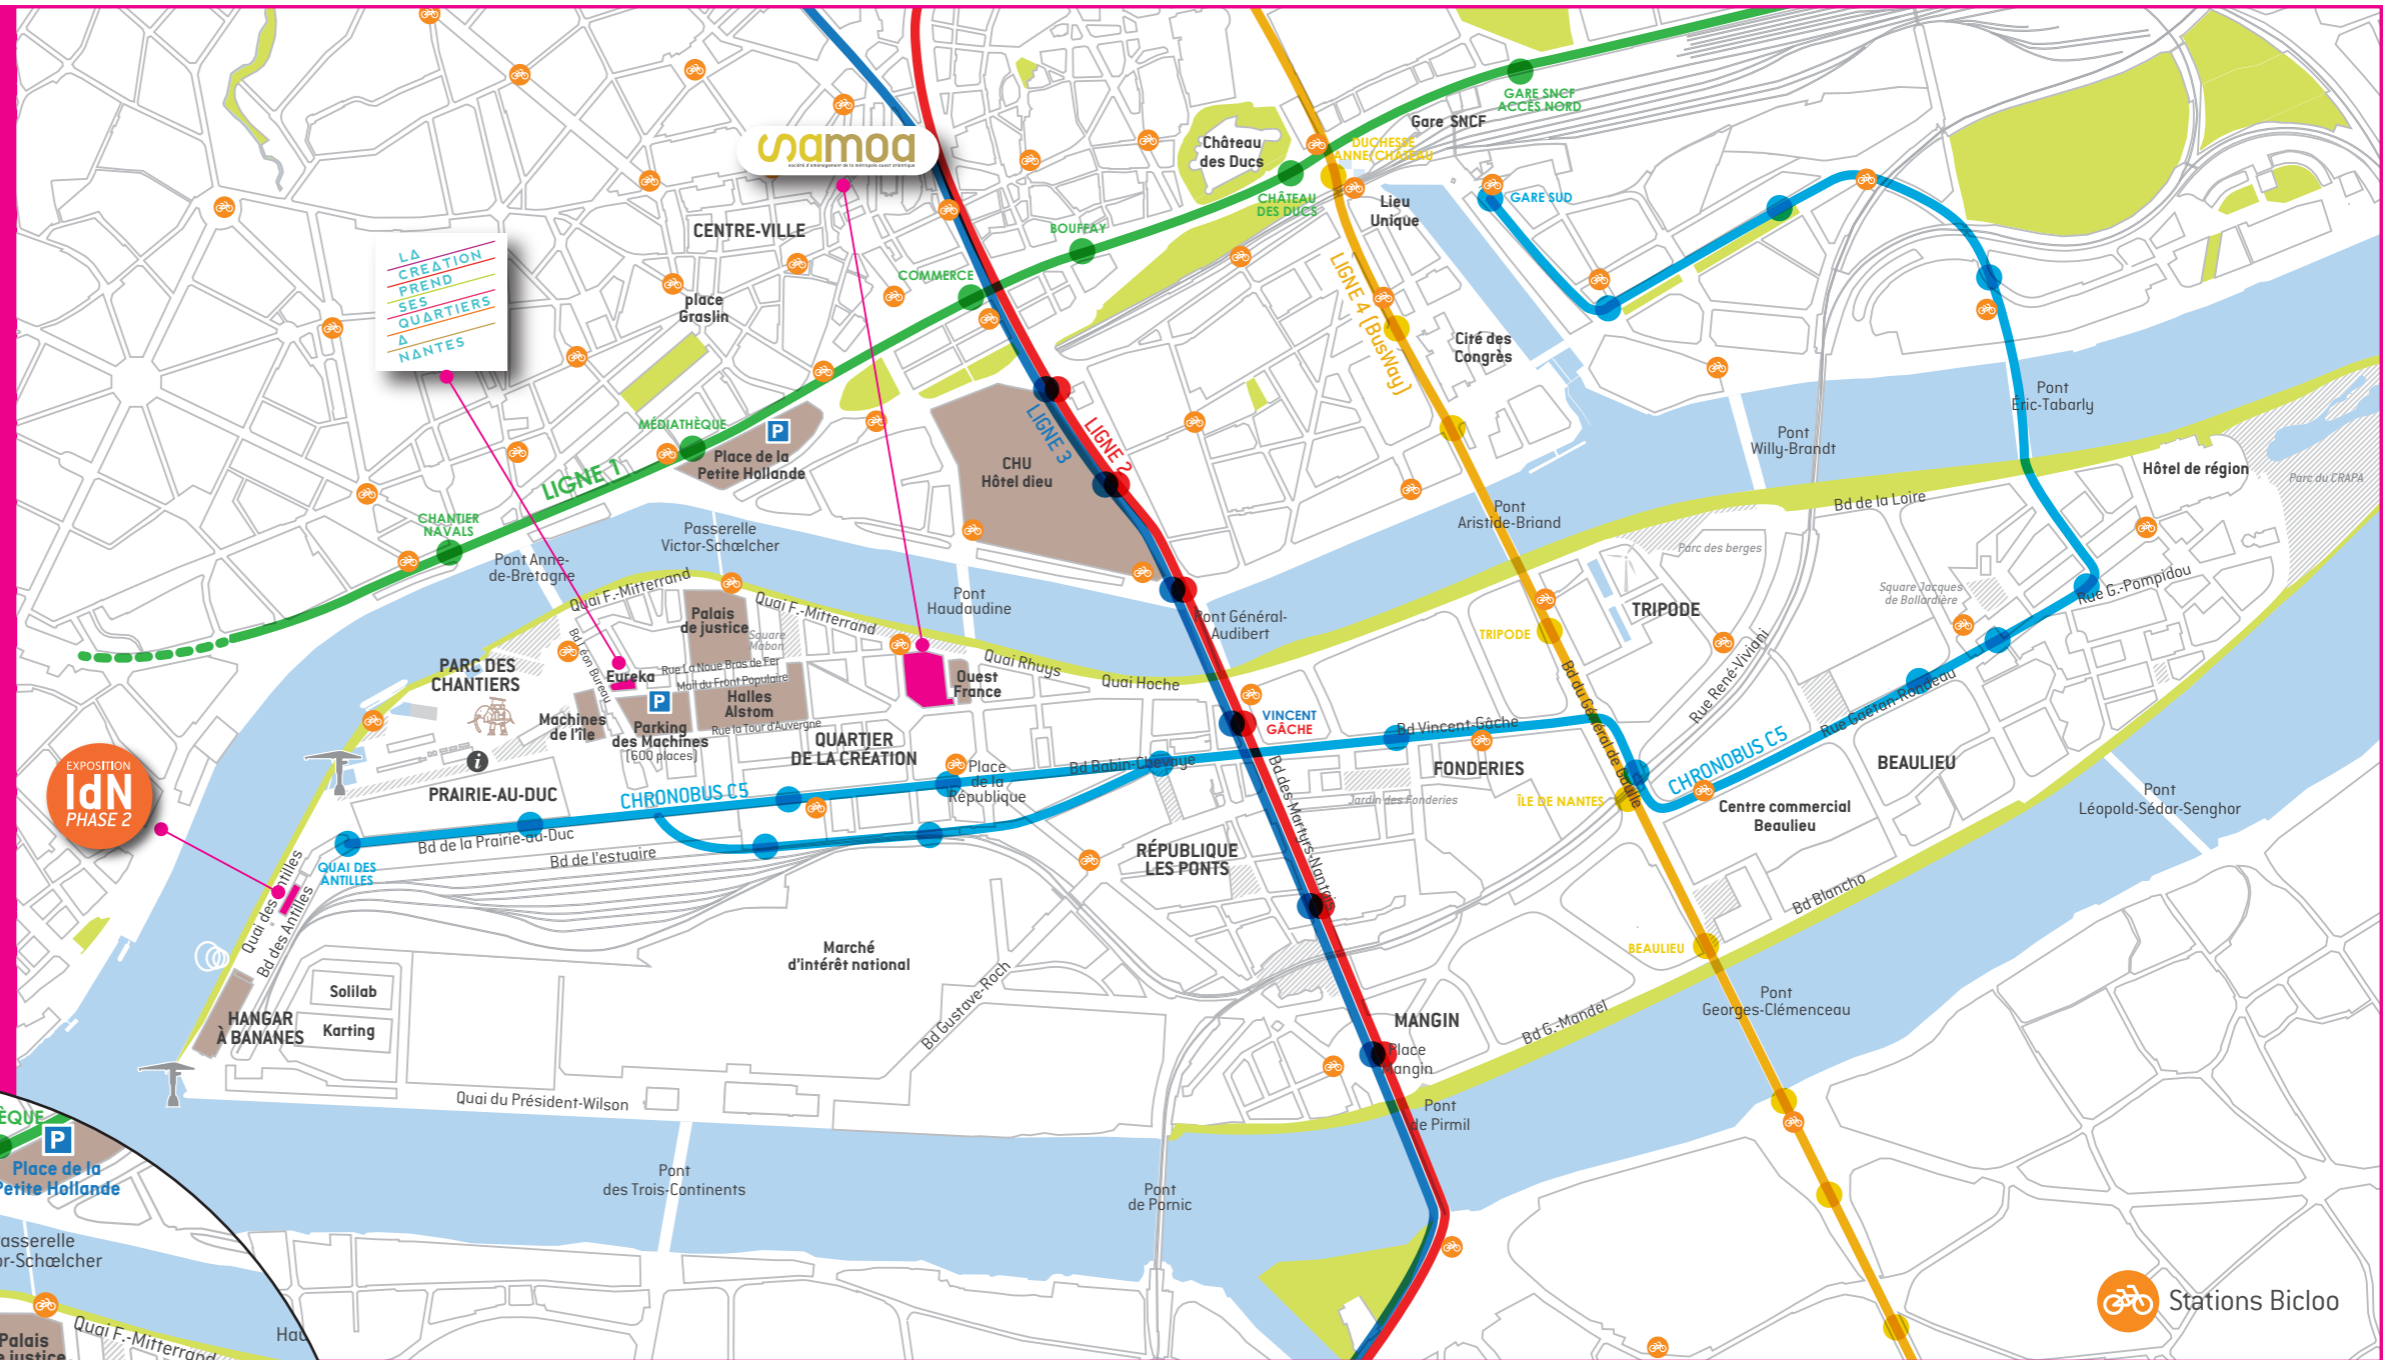

Île de Nantes

PLAN D'ACCÈS

- > Samoa / Projet urbain
- > Samoa / Cluster Quartier de la création
- > Hangar 32

Samoa / Projet urbain

2 ter Quai François Mitterrand - BP 36311
44263 Nantes cedex 2

Tél. 02.51.89.72.50 Fax. 02.51.89.72.51
contact@samo-nantes.fr

www.iledenantes.com
www.samo-nantes.fr

Samoa / Cluster Quartier de la création

Immeuble Eurêka (RDC)
1 Mail du Front Populaire - CS 10232
44202 Nantes Cedex 02

Tél. 02.51.89.54.30
cluster@samo-nantes.fr
www.creationduquartier.com

Hangar 32

Espace d'exposition du projet urbain

32 quai des Antilles, 44200 Nantes

Attention, l'accès s'effectue depuis le quai et non depuis le boulevard !

Accès depuis la gare SNCF :

EN TAXI (10 min)

EN TRAMWAY LIGNE 1 (20 min)

Sortie Gare Nord, jusqu'à l'arrêt *Chantier Navals*. Traverser le pont Anne de Bretagne à pied (15 min) et longer le parc des Chantier jusqu'au Hangar 32.

EN CHRONOBUS LIGNE C5 (20 min)

Sortie Gare Sud et prendre la Ligne C5 jusqu'au terminus *Quai des Antilles*, puis accéder au quai pour rejoindre le Hangar 32 (10 min).